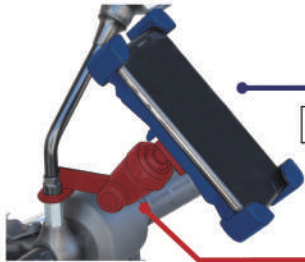

# 冒険大陸

iPhone 最新機種対応  
iPhone11/ 11Pro/ProMax

ケースはKS-211A(Lサイズ)をご利用ください

組み合わせ自在！豊富なラインナップからカスタマイズ！

ケース / ホルダー  
モバイルデバイスに合わせてセレクト

冒険大陸は2パーツから構成されています

ステー  
車種・用途に合わせてセレクト

タブレットで使用したい！  
そんな方には…

スマホを利用し、スクーターに乗っている。  
そんな方には…

KS-213A  
ガラススマホホルダー

KS-217A  
スマホホルダー X

KS-214A  
スマナビホルダー

KS-218A 横幅:約111-193mm  
タブレットホルダー

KS-210A 約70×140×15mm  
スマホケース (M)

KS-211A 約80×155×15mm  
スマホケース (L)

KS-212A 約155×105×45mm  
ナビケース

KS-215A  
ホールドラバーバンド

KS-216A  
パワーバンジーコイル

KS-21TM  
ステー (ミラー)

ネイキッド車に適用

KS-21SC  
ステー (シンプルクランプ)

バーハンドル車に適用

KS-21AL  
アルミクランプ

バーハンドル車に適用